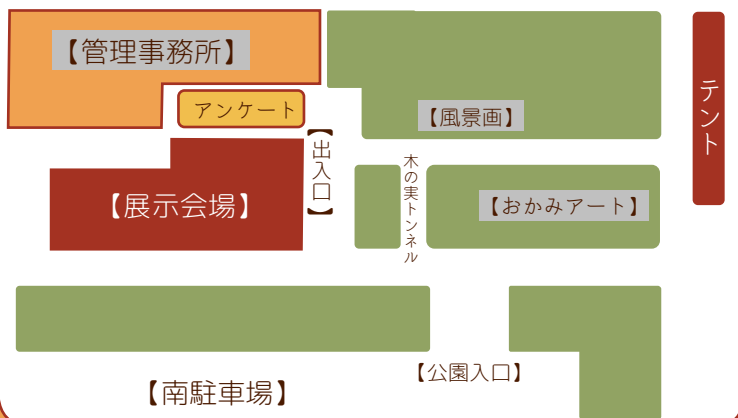

引取りに来られる方に限ります。

香川短期大学学生ボランティア協力

『クイズラリー&ワークショップ』

11/6(土)・11/7(日)・11/13(土)・11/14(日)限定
10:00~15:00 ※テント内にて

- クイズラリー ※各日先着20名様 無料
参加者にもれなく木の実詰め合わせ袋をプレゼント!
- ワークショップ ※各日先着50名様 無料

坂出市観光協会協力

『焼きいも販売・飲食店ブース』

11/6(土)・11/7(日)・11/13(土)・11/14(日)限定
10:00~15:00 ※テント内にて

◆このチラシの作品写真は昨年度のものです。
今年の新作をぜひ見に来てください!

※ご来園の際のお願い

新型コロナウイルス感染症拡大防止にご協力ください。

※マスク着用

※手洗い
手指の消毒

※他の人とはできるだけ
離れてご利用ください。

1m以上

【イベント会場案内図】